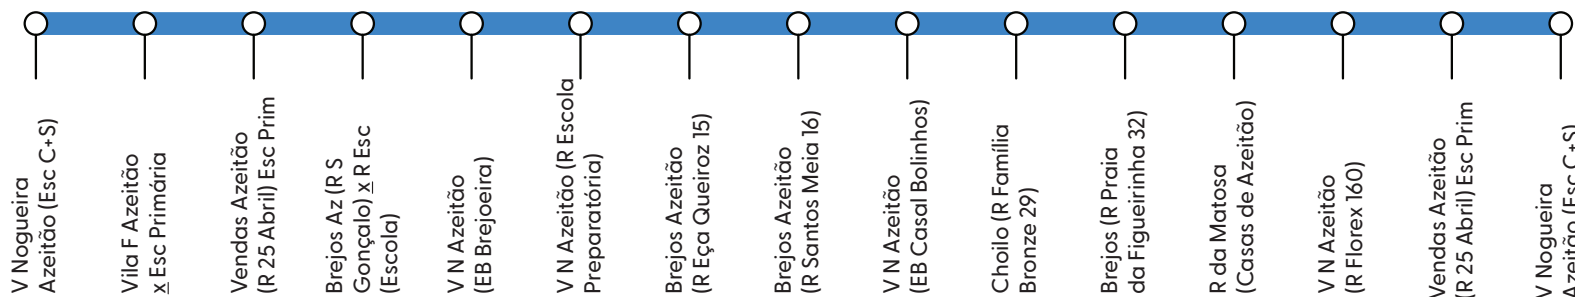

Linha Nova

4461

Escolas Azeitão 1º Ciclo | Circular

Destino: V N Azeitão (EB Breijoeira)

07:50

Destino: V Nogueira Azeitão (Esc C+S)

16:45

a partir do começo das aulas

Saiba mais em:
210 418 800 (Chamada para a rede fixa nacional)
carrismetropolitana.pt | instagram.com/carrismetropolitana
Espaços navegante® Carris Metropolitana, Câmara Municipal ou Junta de Freguesia.