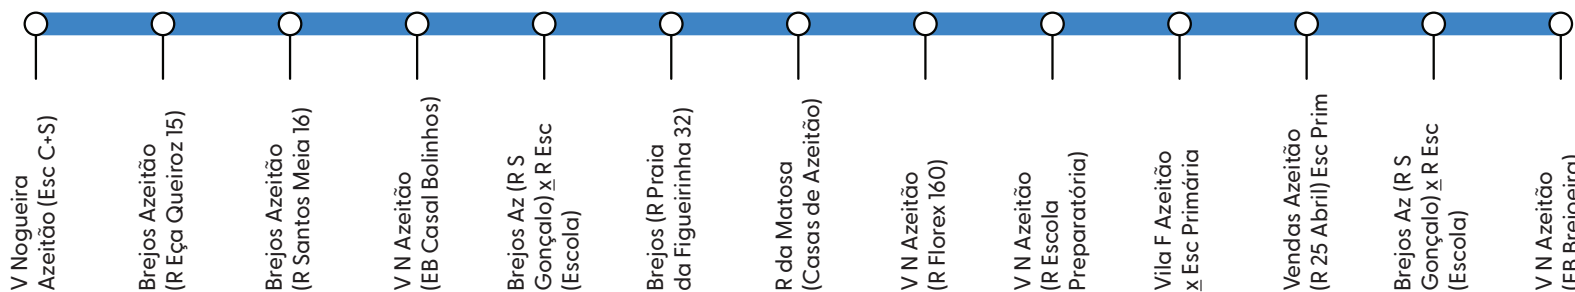

Linha Nova

4461

Escolas Azeitão 1º Ciclo | Circular

Destino: V N Azeitão (EB Breijoeira)

07:50

Destino: V Nogueira Azeitão (Esc C+S)

16:45

a partir do começo das aulas

Saiba mais em:
210 418 800 (Chamada para a rede fixa nacional)
carrismetropolitana.pt | instagram.com/carrismetropolitana
Espaços navegante® Carris Metropolitana, Câmara Municipal ou Junta de Freguesia.